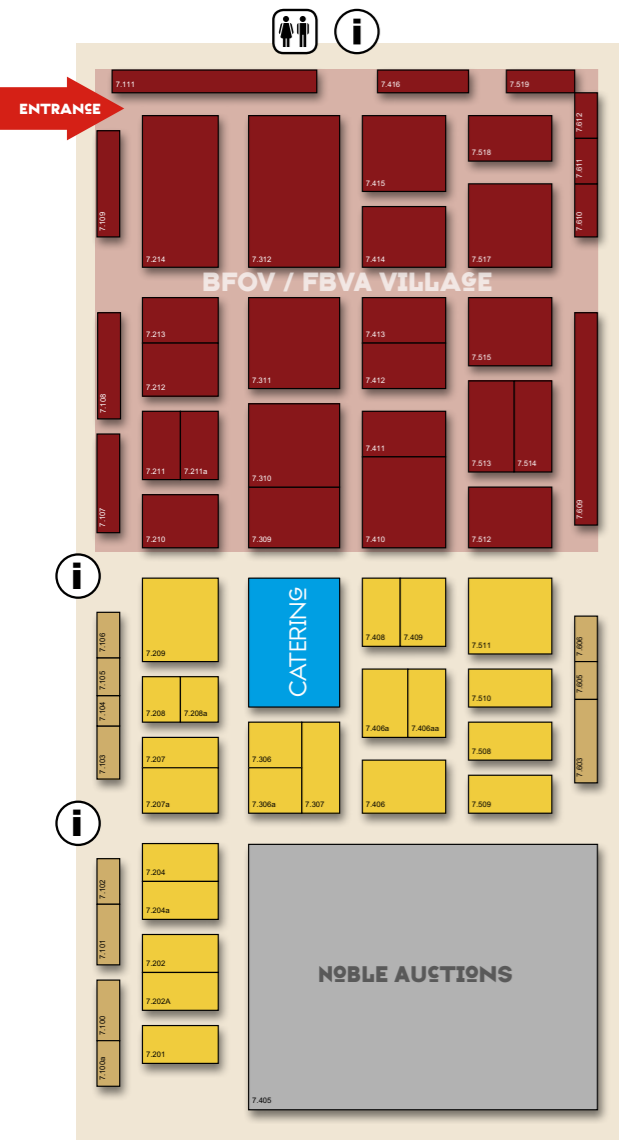

BRUSSELS EXPO

mecc
MAASTRICHT

PALEIS / PALAIS 7

- CLASSIC CAR DEALERS & RESTORATION COMPANIES
- NOBLE AUCTIONS
- BFOV VILLAGE
- PARTS & AUTOMOBILIA
- CATERING

DEELNEMERS PALEIS 7 / ALFABETISCH

PARTICIPANTS PALAIS 7 / PAR ORDRE ALPHABÉTIQUE