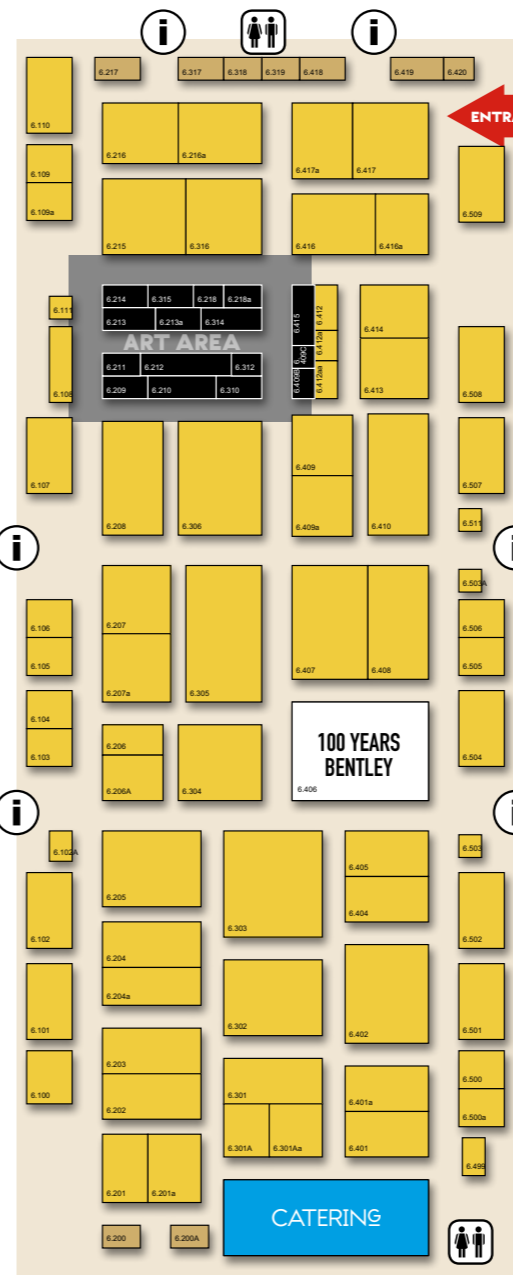

 PARTS & AUTOMOBILIA

 ART AREA

 CATERING

TITLE SPONSOR

MAIN SPONSOR

PALEIS / PALAIS 5

PALEIS / PALAIS 6

PALEIS / PALAIS 7

PALEIS / PALAIS 9

PALEIS / PALAIS 5

DEELNEMERS PALEIS 5 / ALFABETISCH PARTICIPANTS PALAIS 5 / PAR ORDRE ALPHABÉTIQUE

195m1900 Classics -	KGC Automobiles	5.510
Michael Goudsmit	Kunsthandel Wendt	5.310
195mph Limited	Le Garage	5.405
ABC SNC di Brianza	Lekeux Classic Cars	5.202aa
Aclassics	Levillain Etienne	5.106
Allaert Classics	Marmini Cars	5.206
Altena Classic Service	Marreyt Classics	5.505
Arie-Jean	Microsprint S.n.c.	5.102
Auto Ruyl	Nice Youngtimer Cars	5.202a
Autohoezen.com	Nijmans Classic Cars	5.300
Bernard Ariztegui	Norman Automatics	5.605
Bonhams	Oldtimer B.V.	5.603
BPH SA	Oldtimerfarm	5.302
CarCave	Peter Auto	5.101
CC Cars	Philips Classics b.v.b.a.	5.601
Cennini Collection	Prins Classics B.V.	5.207
Chater's Motoring Booksellers	Provost Automobiles Le Mans	5.200
Classic Car Service	Renes Collectables	5.299
Classics-Gallery	Retroleghs	5.201a
COG Classics	Rock 'n Roll Classics	5.507
Cool Classic Club	RSC Automobile	5.402
Corval Car Cover	Schuiten Autominiaturen	5.103
David Servé	Speed 8 Classics	5.401
De Garage	STACE-Investment	5.205
Destination Rally	Vendiesse, Bruno	5.404B
EM DRIVE	Vrehan Classico	5.206
Epoca Ricambi	WatchHour	5.101a
FCA Belgium	Wheels by Lex	5.201
FunCars		
G.G.E. Classic		
Galerie des Damiers		
Garage Maestricht		
Gentleman Car		
Gentleman Driver Center		
Gilena International Motor Books		
Hector Classic Mobiles		
Heijstee Classics		
Historic Competition Services		

- CLASSIC CAR DEALERS & RESTORATION COMPANIES
- GREAT ITALIAN DESIGNERS
- PARTS & AUTOMOBILIA
- CATERING

PALEIS / PALAIS 6

DEELNEMERS PALEIS 6 / ALFABETISCH PARTICIPANTS PALAIS 6 / PAR ORDRE ALPHABÉTIQUE