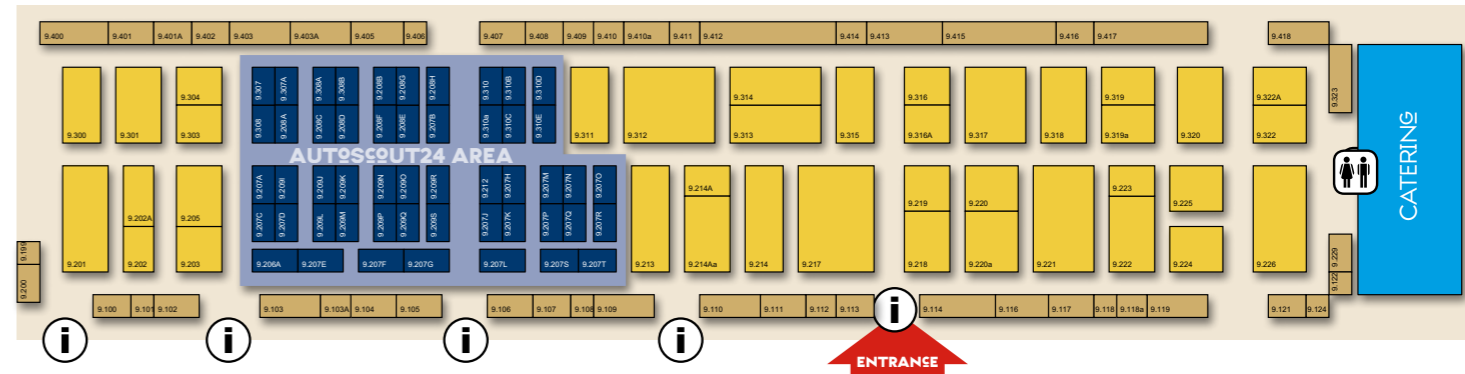

PALEIS / PALAIS 9

- CLASSIC CAR DEALERS & RESTORATION COMPANIES
- PARTS & AUTOMOBILIA
- AUTOSCOUT24 AREA
- CATERING

DEELNEMERS PALEIS 9 / ALFABETISCH

PARTICIPANTS PALAIS 9 / PAR ORDRE ALPHABÉTIQUE